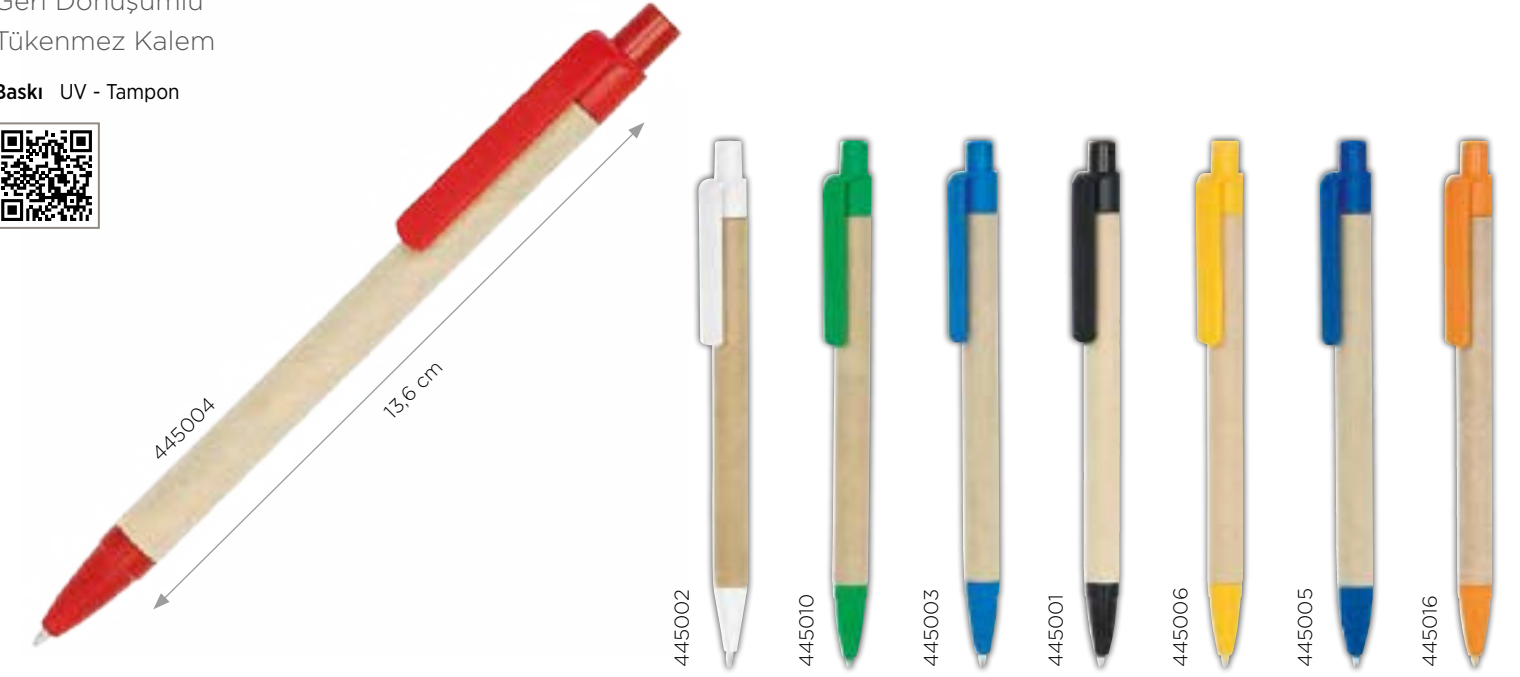

Arsın

Geri Dönüşümlü
Tükenmez Kalem

Baskı UV - Tampon