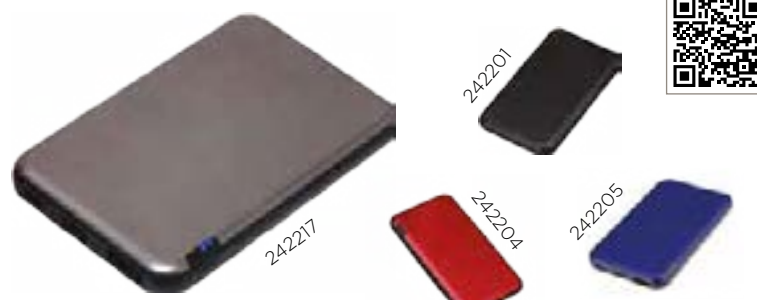

242217

242201

242204

242205

- DC 5V, 2A | LED Gösterge | Type-C | Üçlü Şarj Kablosu

Madra

Powerbank

- 5000 mAh | **Baskı** UV - Serigrafi - Lazer - Tampon