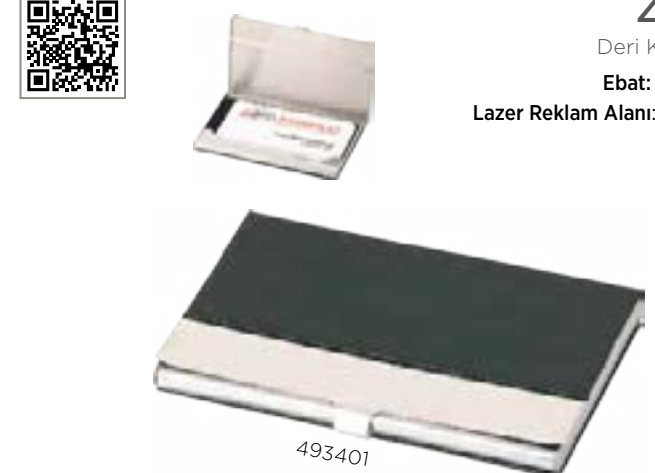

Zümra

Deri Kartvizitlik

Ebat: 9,5x6,5 cm

Lazer Reklam Alanı: 8,5x1,5 cm