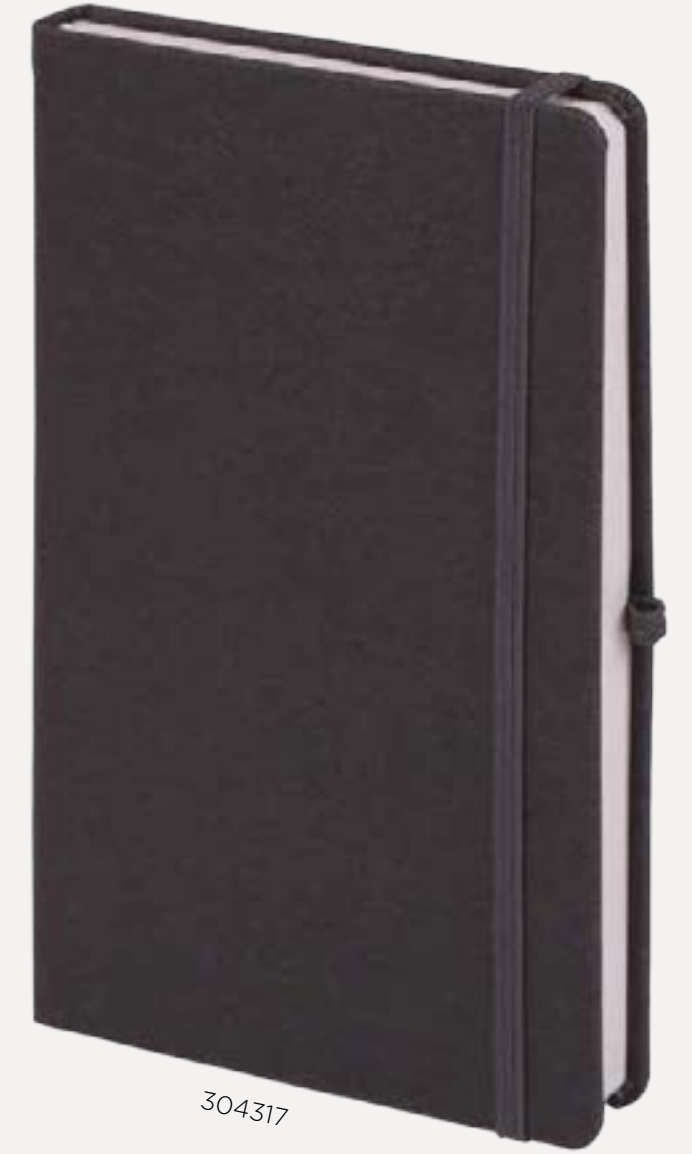

CİNNAH

TARİHSİZ DEFTER

Termo Deri Kapak | Yuvarlak Köşe | Çizgili

300723

- 13 x 21 cm
- **İç Blok**
- 160 sayfa
- Ivory 80 gr Kağıt
- **Baskı**
- Sıcak - UV - Serigrafi - Lazer
- Kalem aksesuarıdır.

300732

300722

300705

300701

300704

300709

Termo Deri Kapak | Yuvarlak Köşe | Çizgili

YAŞAMKENT

TARİHSİZ DEFTER

- 13 x 21 cm
- **İç Blok**
- 224 sayfa
- Ivory 70 gr Kağıt
- **Baskı**
- Sıcak - UV - Serigrafi - Lazer
- Kalem aksesuarıdır.

304323

304312

304305

304304

304316

304322

304309

304317