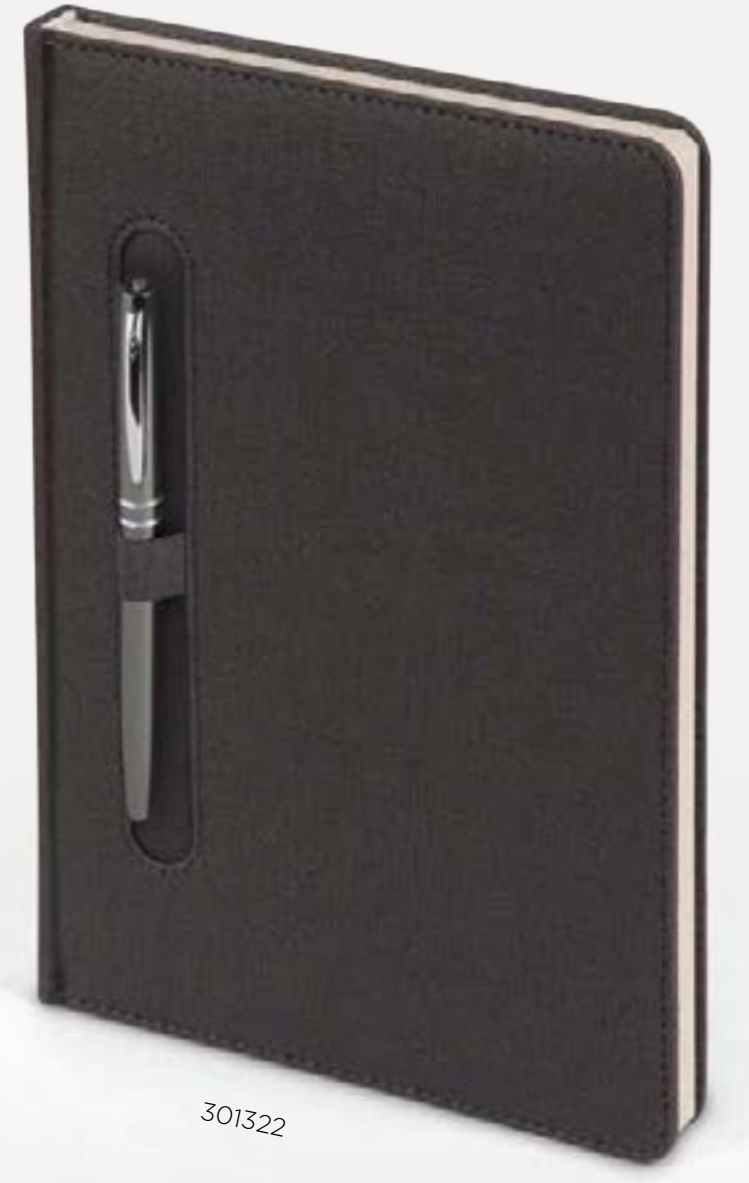

# ELMADAĞ

TARİHLİ AJANDA

- 16 x 24 cm
- İç Blok**
- 336 sayfa
- Ivory 70 gr Kağıt
- Baskı**
- Sıcak - UV - Serigrafi - Lazer
- \* Kalem aksesuarıdır.

301309

301305

301304

301323

301322