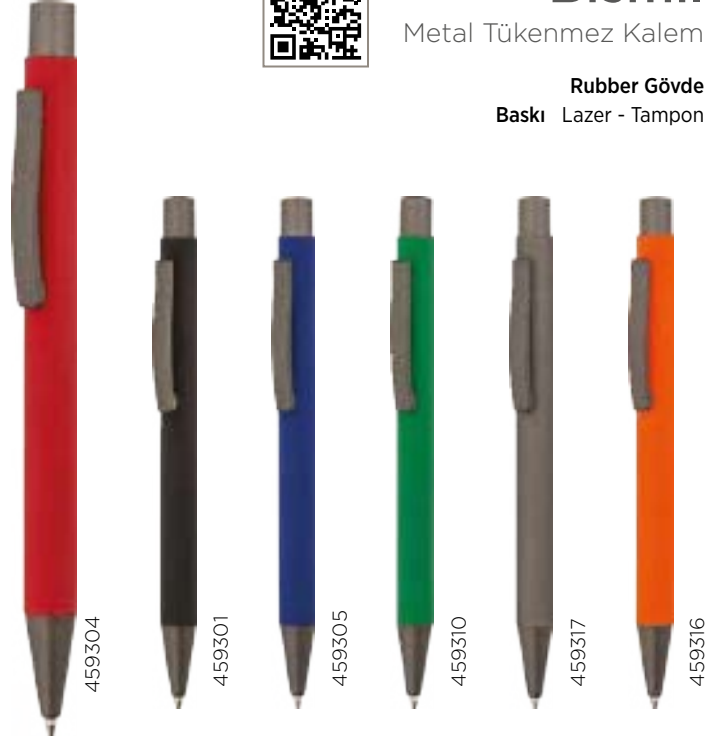

Bismil

Metal Tükenmez Kalem

Rubber Gövde
Baskı Lazer - Tampon

459304

459301

459305

459310

459317

459316