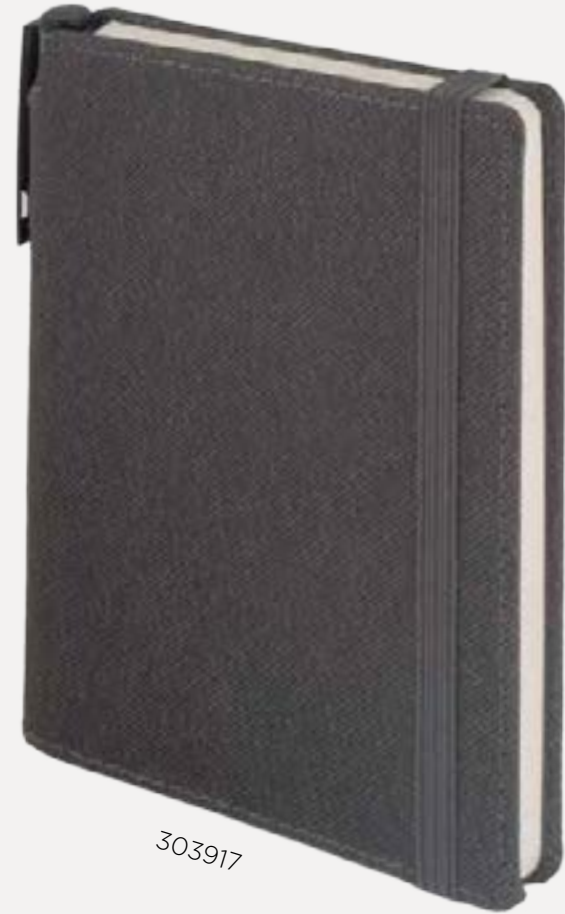

## ERYAMAN

TARİHSİZ DEFTER

Termo Deri Kapak | Yuvarlak Köşe | Çizgili

303917

- 9 x 14 cm
- İç Blok**
- 192 sayfa
- Ivory 70 gr Kağıt

**Baskı**

- Sıcak - UV - Serigrafi - Lazer
- \* Kalem aksesuarıdır.

303916