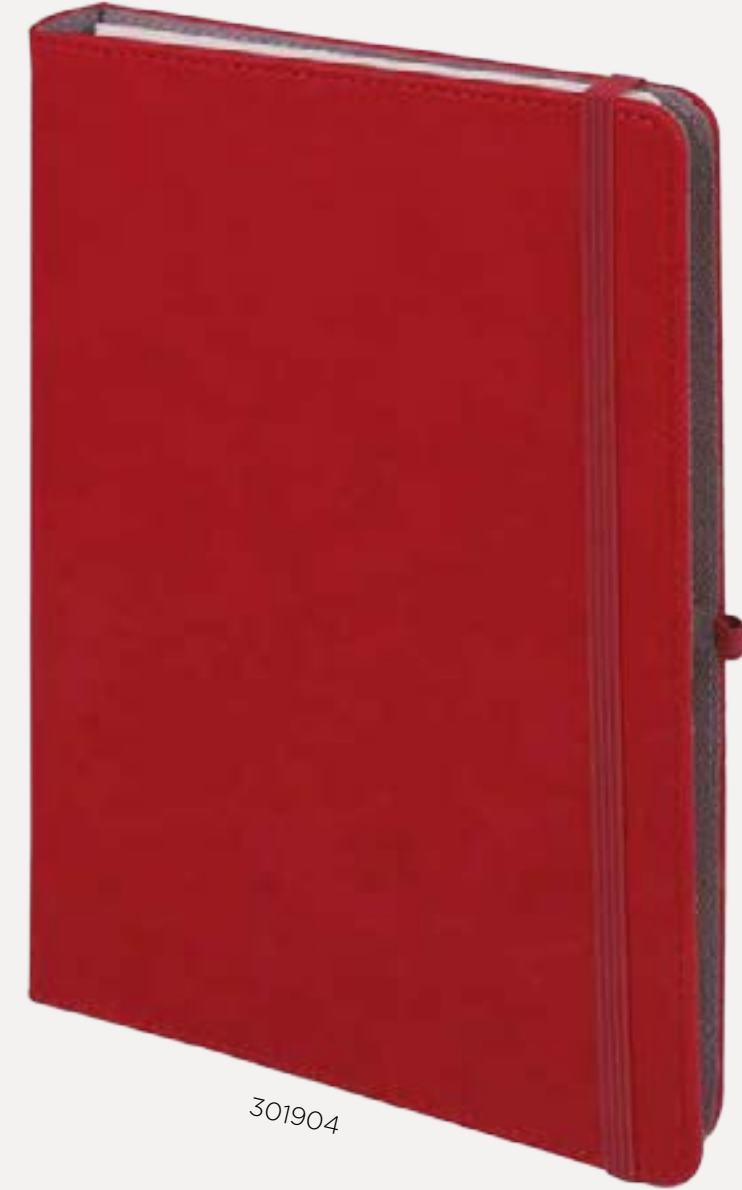

ANITTEPE TARİHLİ AJANDA

Termo Deri Kapak | Yuvarlak Köşe | Gizli Spiralli

301904

- 16 x 24 cm
- **İç Blok**
- 336 sayfa
- Ivory 70 gr Kağıt
- **Baskı**
- Sıcak - UV - Serigrafi - Lazer
- Kalem aksesuarıdır.

301923

301922

301905

Termo Deri Kapak | Yuvarlak Köşe
Spiralli

BAĞLICA TARİHLİ AJANDA

- 16 x 24 cm
- **İç Blok**
- 336 sayfa
- Ivory 70 gr Kağıt
- **Baskı**
- Sıcak - Serigrafi - Lazer
- Kalem aksesuarıdır.

304725

304723

304704

304705

304701