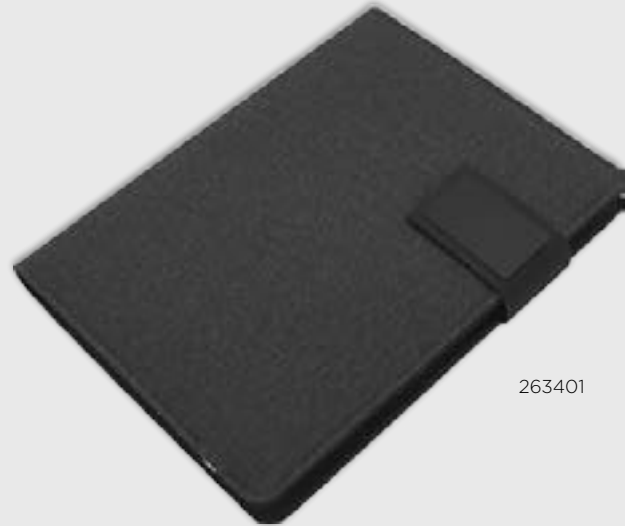

Side

Powerbank Defter

- 5.000 mAh / 3.7V
- Batarya: A+ Lithium Polymer
- Gösterge: 4 Kademeli LED Işıklı Gösterge
- Giriş: DC5V 1A (Max) / Micro
- Çıkış: DC5V 2.1A (Max) / 1 USB
- Materyal: PU (Polyurethane)
- Kablo: 1.5A (Max) Micro
- **Baskı** UV - Sıcak Baskı - Serigrafi

263401

- Kutu: Parlak Hediye Kutusu
- Baskı: Lazer Baskı Alanı
- Kalem aksesuarıdır.
- Lütfen telefonunuzu kendi orijinal kablosu ile kullanınız.
- Bataryalarımız test edilmiş olup 2 yıl garantilidir.