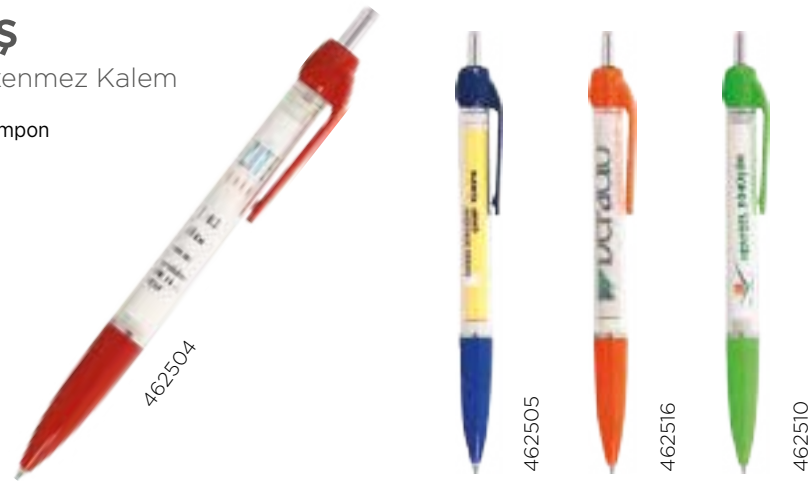

Gevaş

Plastik Tükenmez Kalem

Baskı UV - Tampon

462504

462505

462516

462510