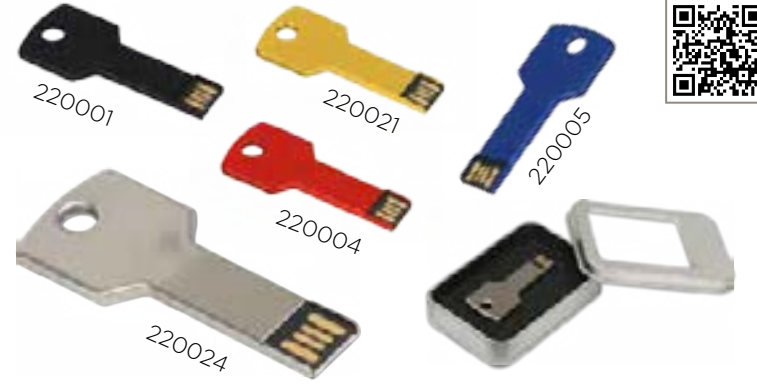

220001

220021

220005

220004

220024

Hititliler

Anahtar USB Bellek

• Metal | 8 - 16 - 32 GB | **Baskı** UV - Lazer

Aksesuarlar