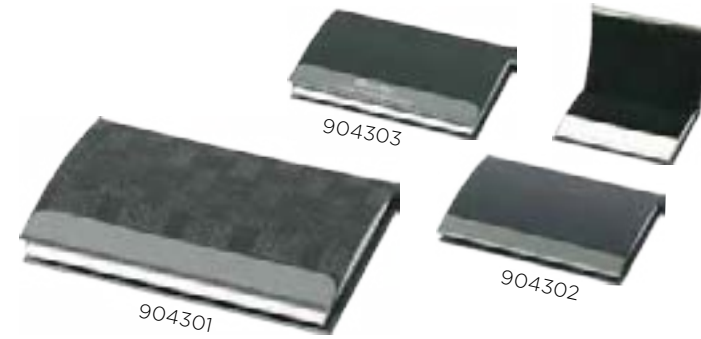

Nazende

Deri Kartvizitlik

Ebat: 9,5x6 cm

Lazer Reklam Alanı: 9x1 cm