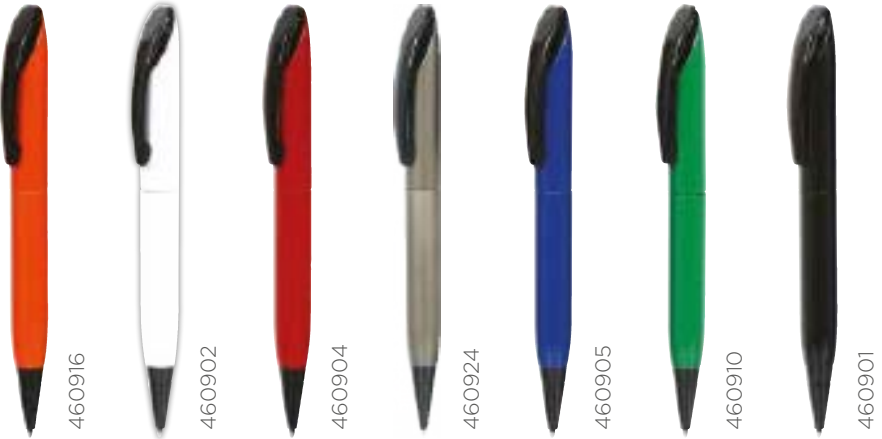

Akıncılar

Metal Tükenmez Kalem

Baskı Lazer - Tampon