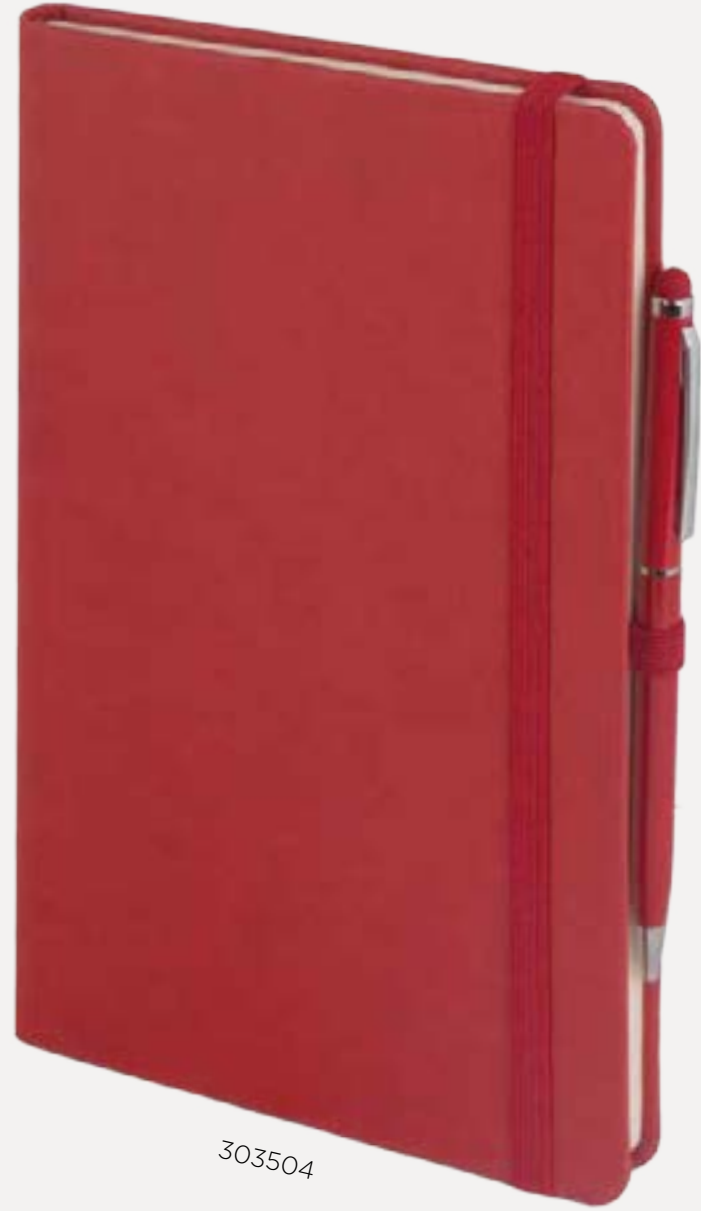

# KORU

TARİHSİZ DEFTER

Termo Deri Kapak | Yuvarlak Köşe | Kareli

303504

- 13 x 21 cm
- İç Blok**
- 192 sayfa
- Ivory 70 gr Kağıt
- Baskı**
- Sıcak - UV - Serigrafi - Lazer
- \* Kalem aksesuarıdır.

303501

303523