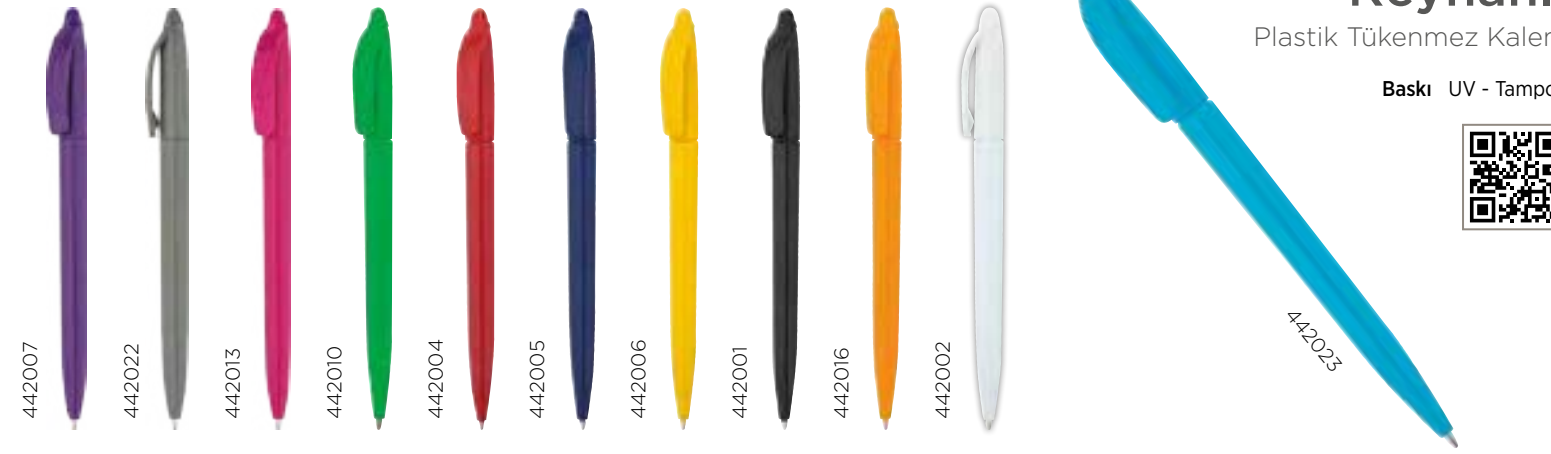

Konyaaltı

Plastik Tükenmez Kalem

Baskı UV - Tampon