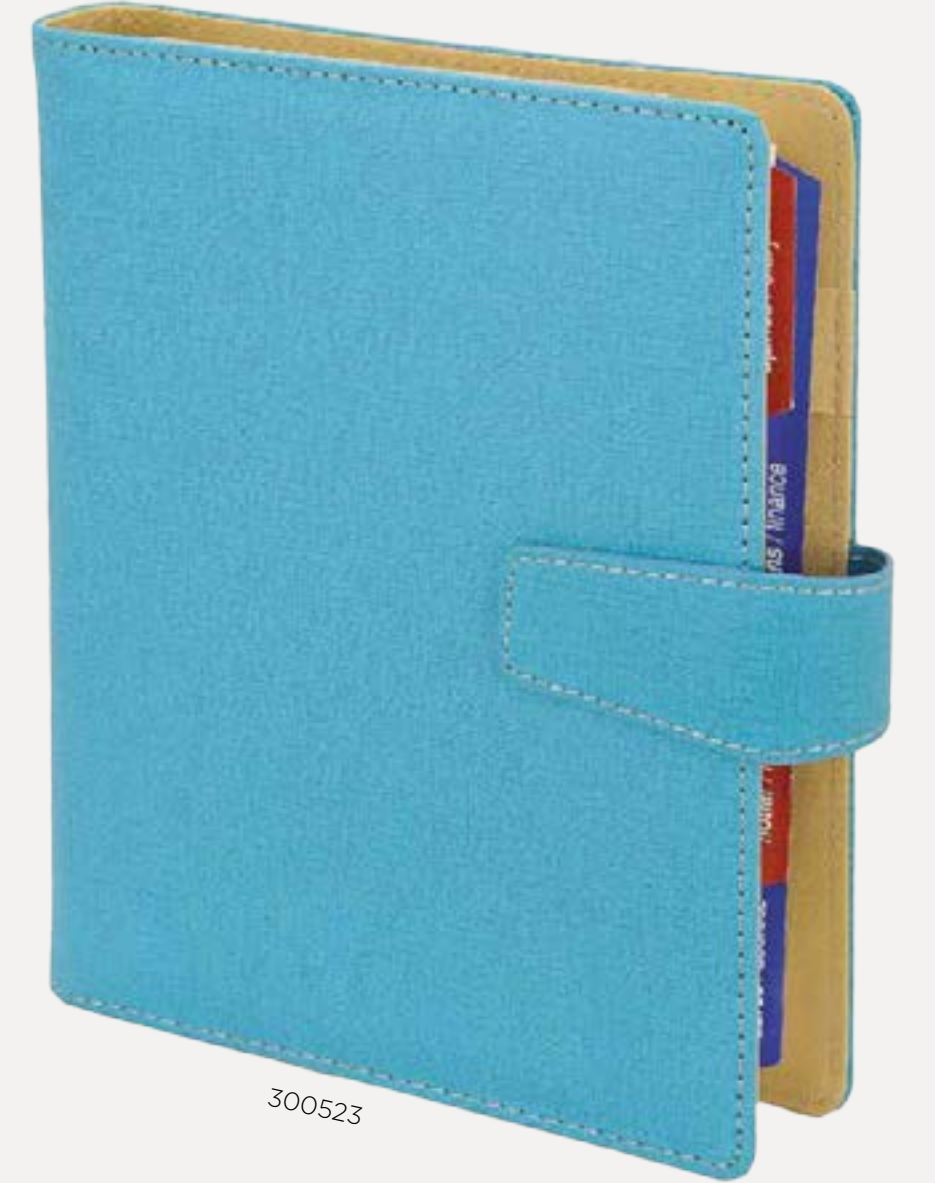

Baskı

- Sıcak - UV - Serigrafi - Lazer
- Kalem aksesuarıdır.

300505

300529

300504

300525