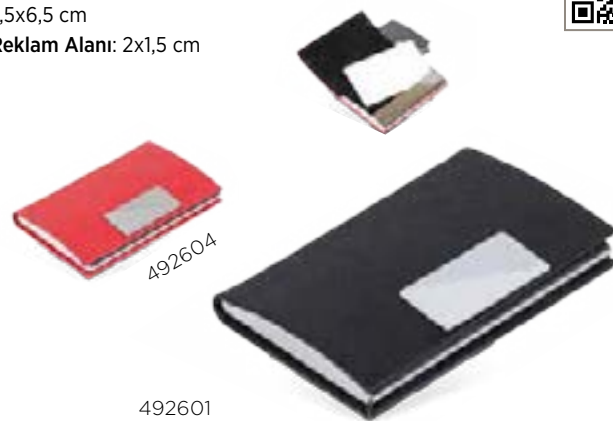

Lazer Reklam Alanı: 9x1 cm

904301

904303

904302

**Zeyrek**

Deri Kartvizitlik

Ebat: 9,5x6,5 cm

Lazer Reklam Alanı: 2x1,5 cm