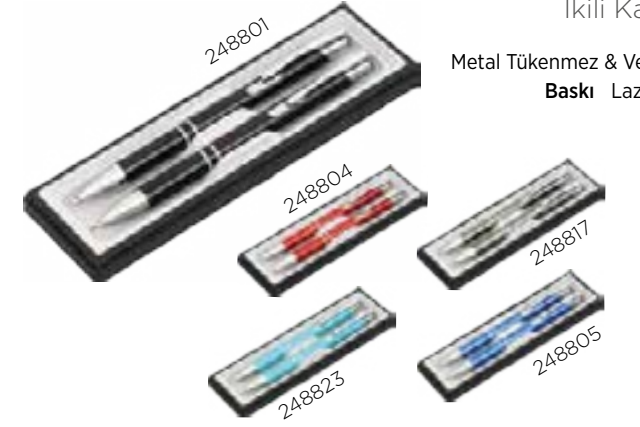

Elmalı

İkili Kalem Seti

Metal Tükenmez & Versatil Kalem
Baskı Lazer - Tampon

248801

248804

248823

248817

248805

Çaygören

İkili Kalem Seti

Metal Tükenmez & Versatil Kalem
Baskı Lazer - Tampon

247501

247505

247504

247904

247905

247901

Kuzgun

İkili Kalem Seti

Metal Tükenmez & Versatil Kalem
Baskı Lazer - Tampon

248704

248720

248705

248701