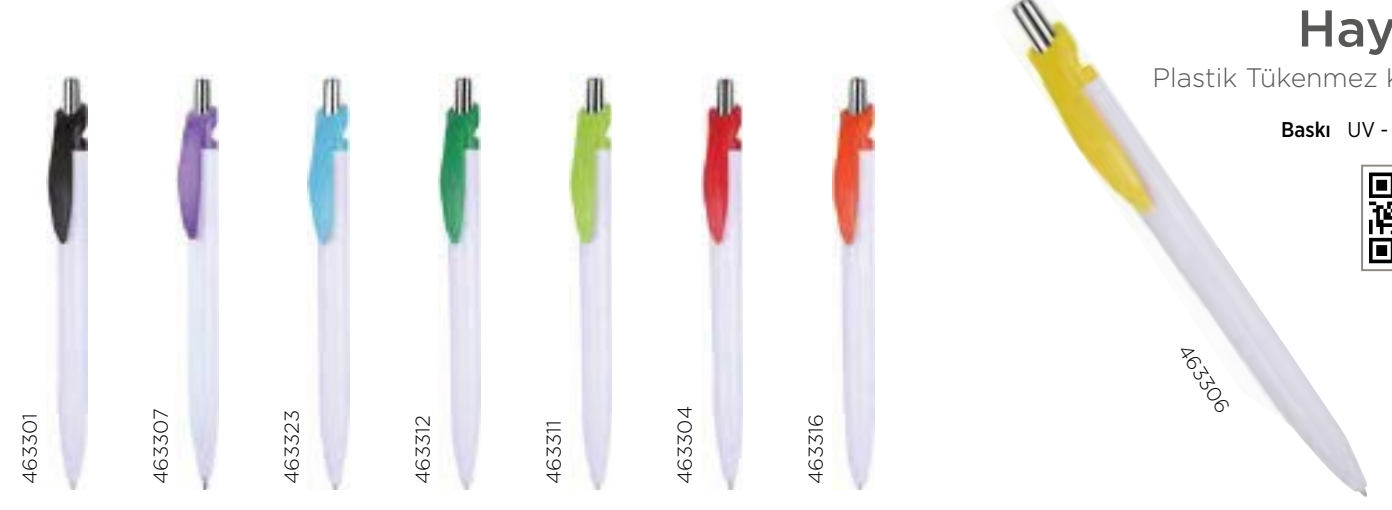

Hayrat

Plastik Tükenmez Kalem

Baskı UV - Tampon