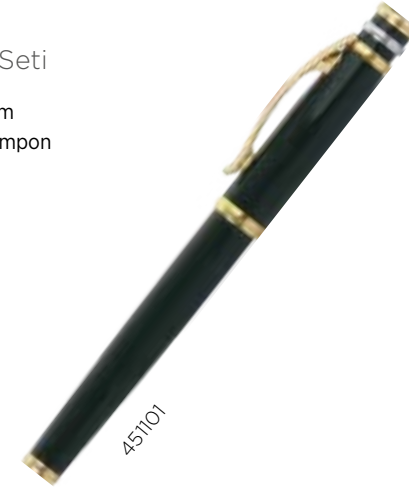

Çan

Tekli Kalem Seti

Metal Roller Kalem
Baskı Lazer - Tampon

451101