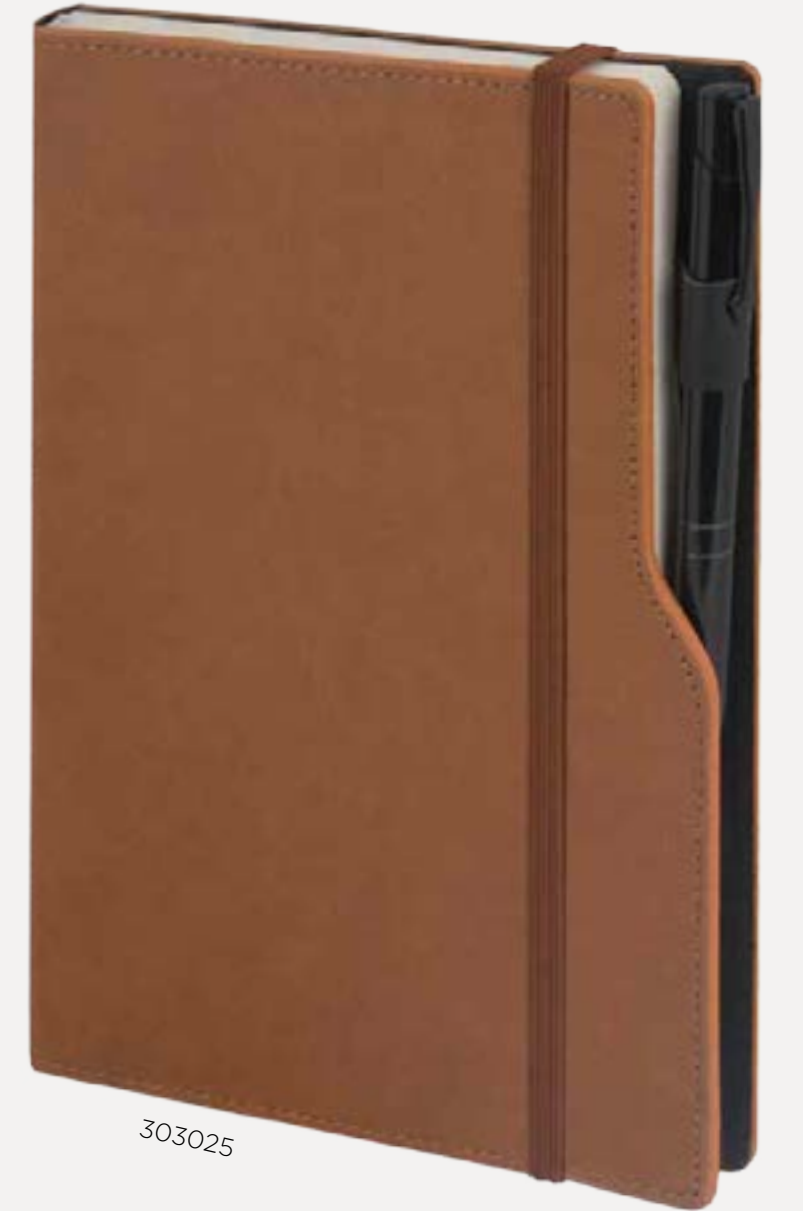

BAHÇELİEVLER TARİHSİZ DEFTER

Termo Deri Kapak | Yuvarlak Köşe | Çizgili

- 13 x 21 cm
- **İç Blok**
- 224 sayfa
- Ivory 70 gr Kağıt
- **Baskı**
- Sıcak - UV - Serigrafi - Lazer
- Kalem aksesuarıdır.

303005

303023

303016

303004