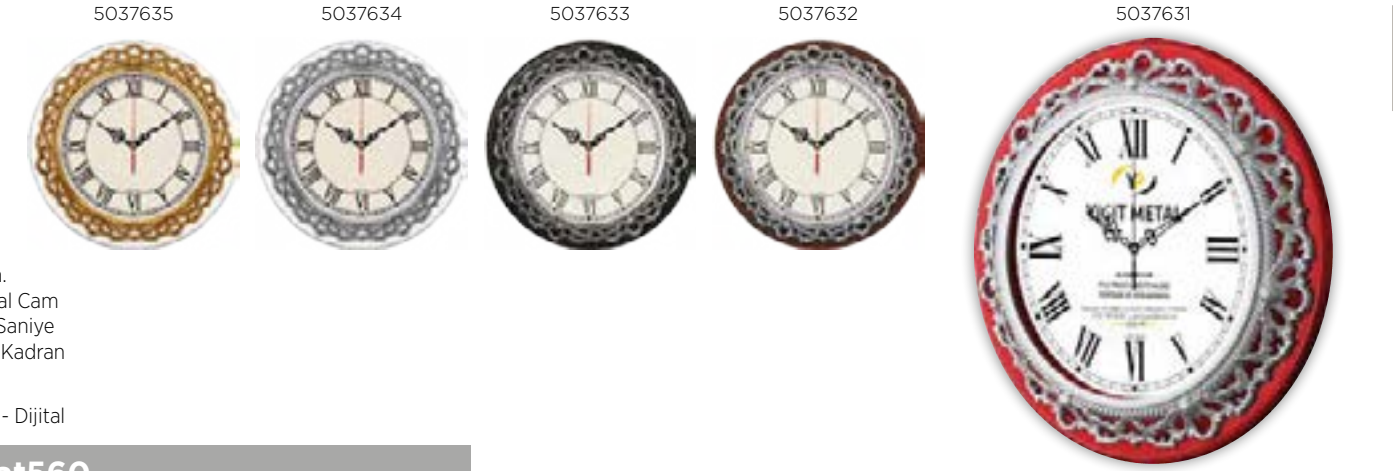

- 35 cm.
- Mineral Cam
- Akar Saniye
- Krem Kadran

Baskı

- Ofset - Dijital

Ararat560