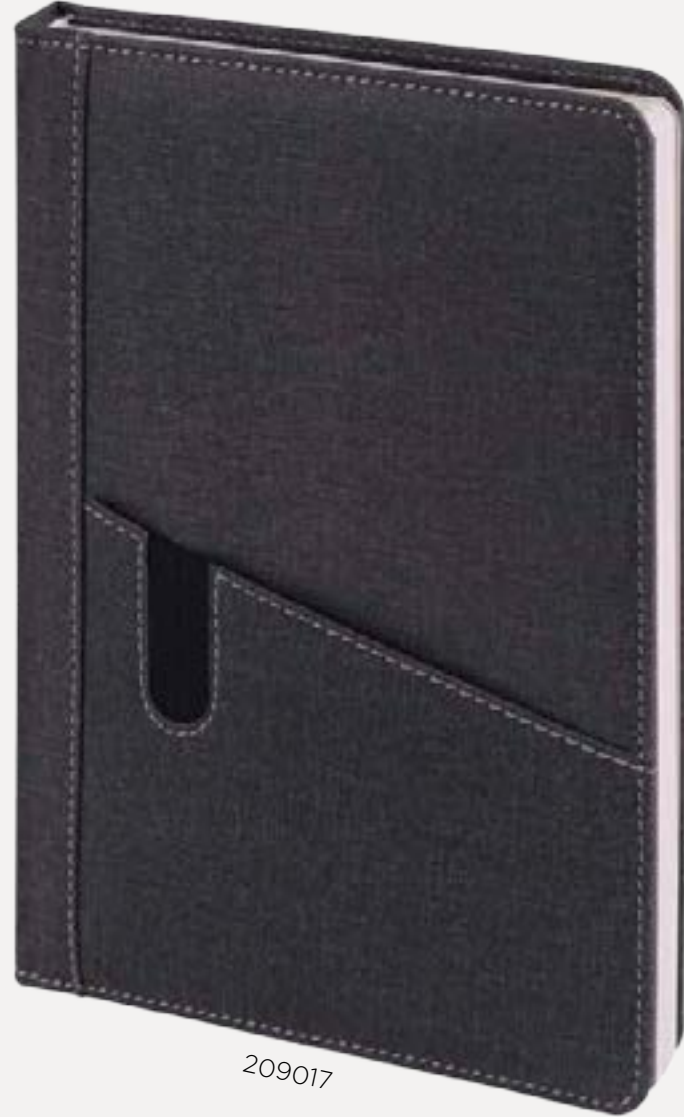

AKDERE TARİHLİ AJANDA

Termo Deri Kapak | Yuvarlak Köşe
Kapakta Kalem ve Kartvizit Bölmeli

Termo Deri Kapak | Yuvarlak Köşe

ULUS TARİHLİ AJANDA

209017

- 16 x 24 cm
- **İç Blok**
- 336 sayfa
- Ivory 70 gr Kağıt
- **Baskı**
- Sıcak - UV - Serigrafi - Lazer
- Kalem aksesuarıdır.

209005

209004

209023

301004

301016

301001

301005

301022