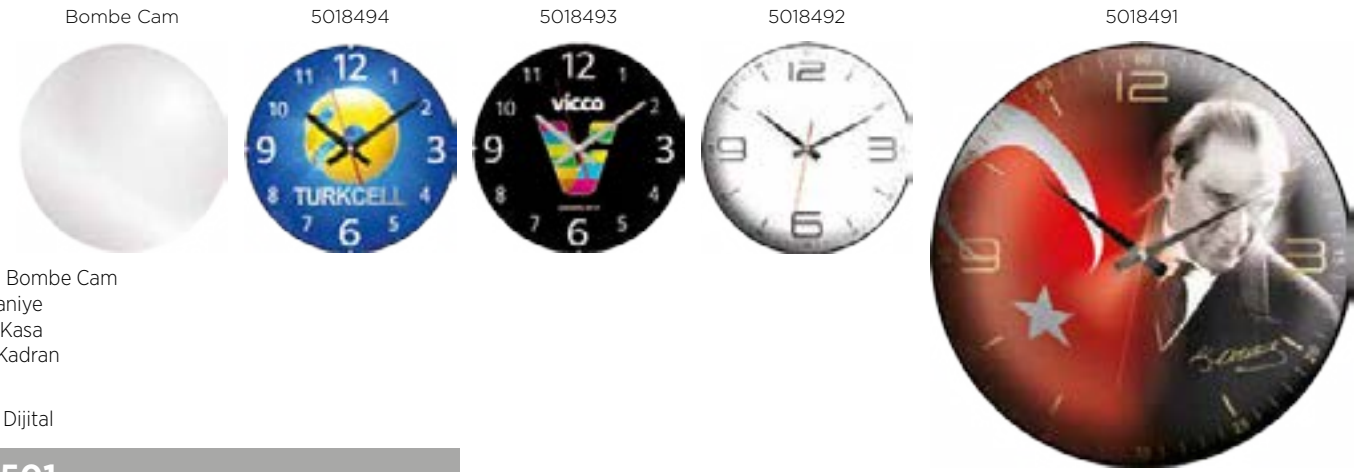

- 35 cm.
- Mineral Bombe Cam
- Akar Saniye
- Plastik Kasa
- Beyaz Kadran

Baskı

- Ofset - Dijital

Metis501