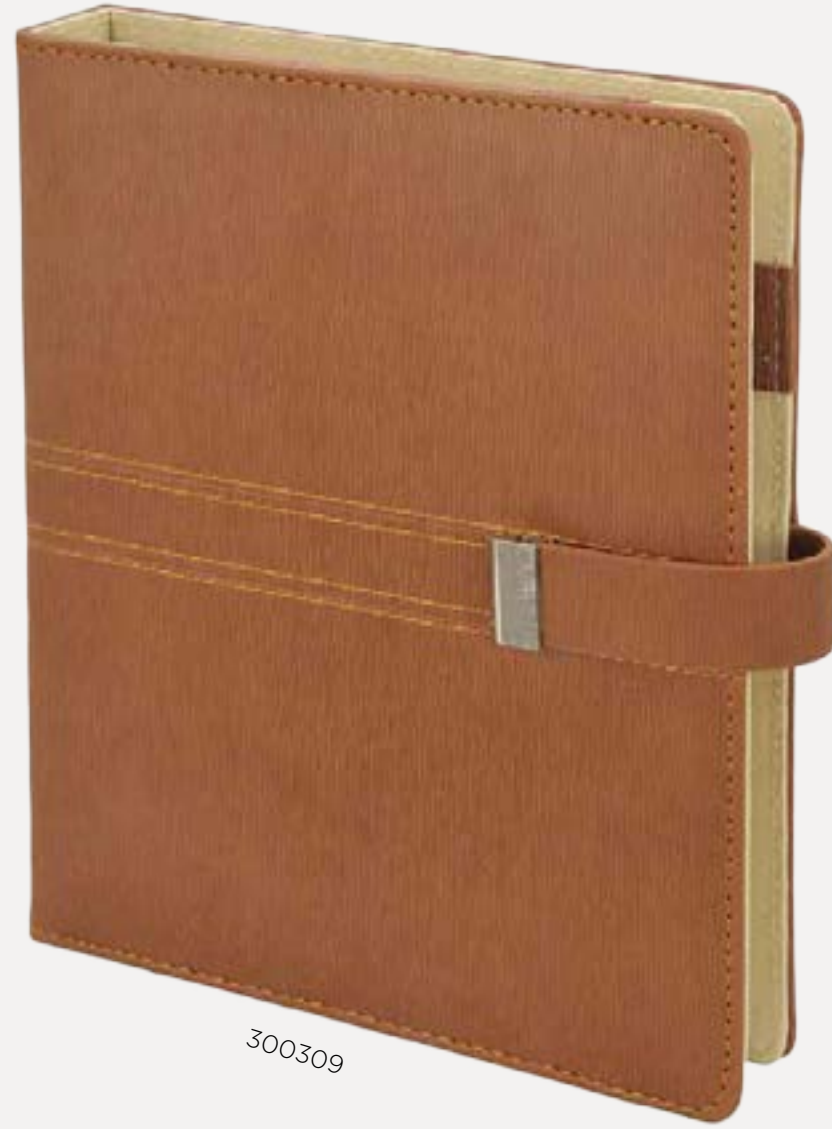

BEŞEVLER ORGANİZER

Termo Deri Kapak