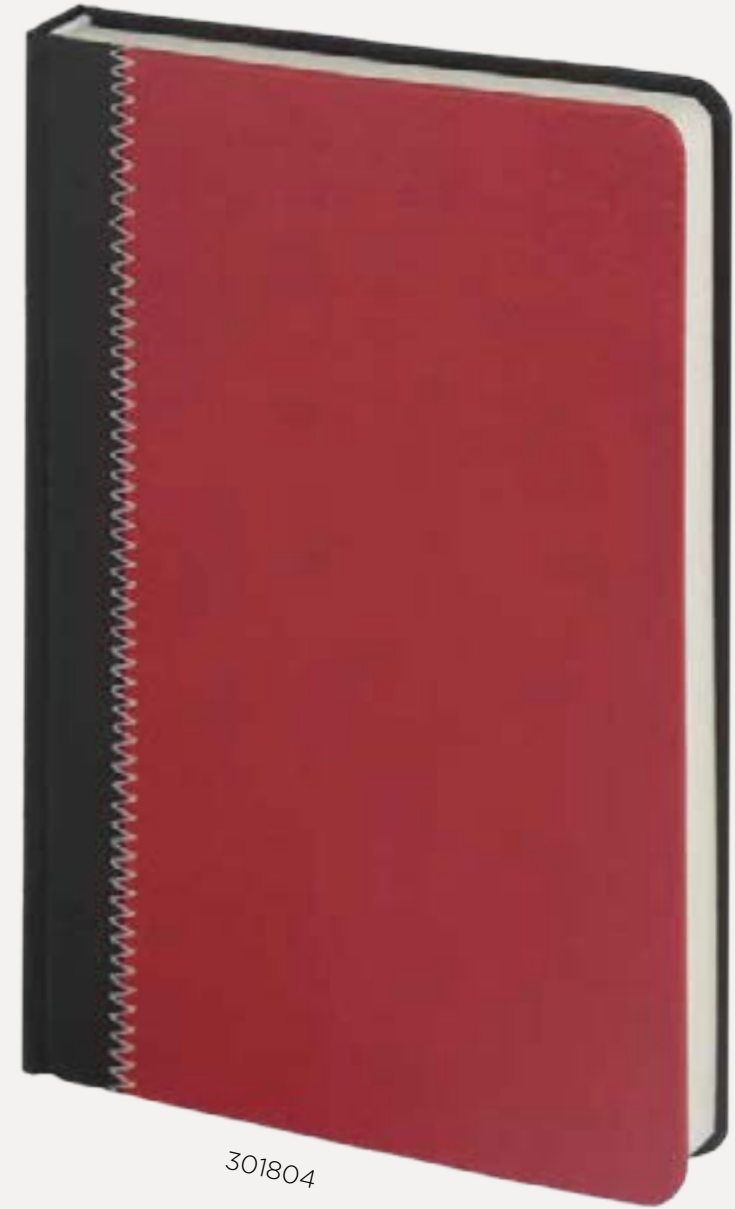

KAVAKLIDERE

TARİHLİ AJANDA

Termo Deri Kapak | Yuvarlak Köşe

301804